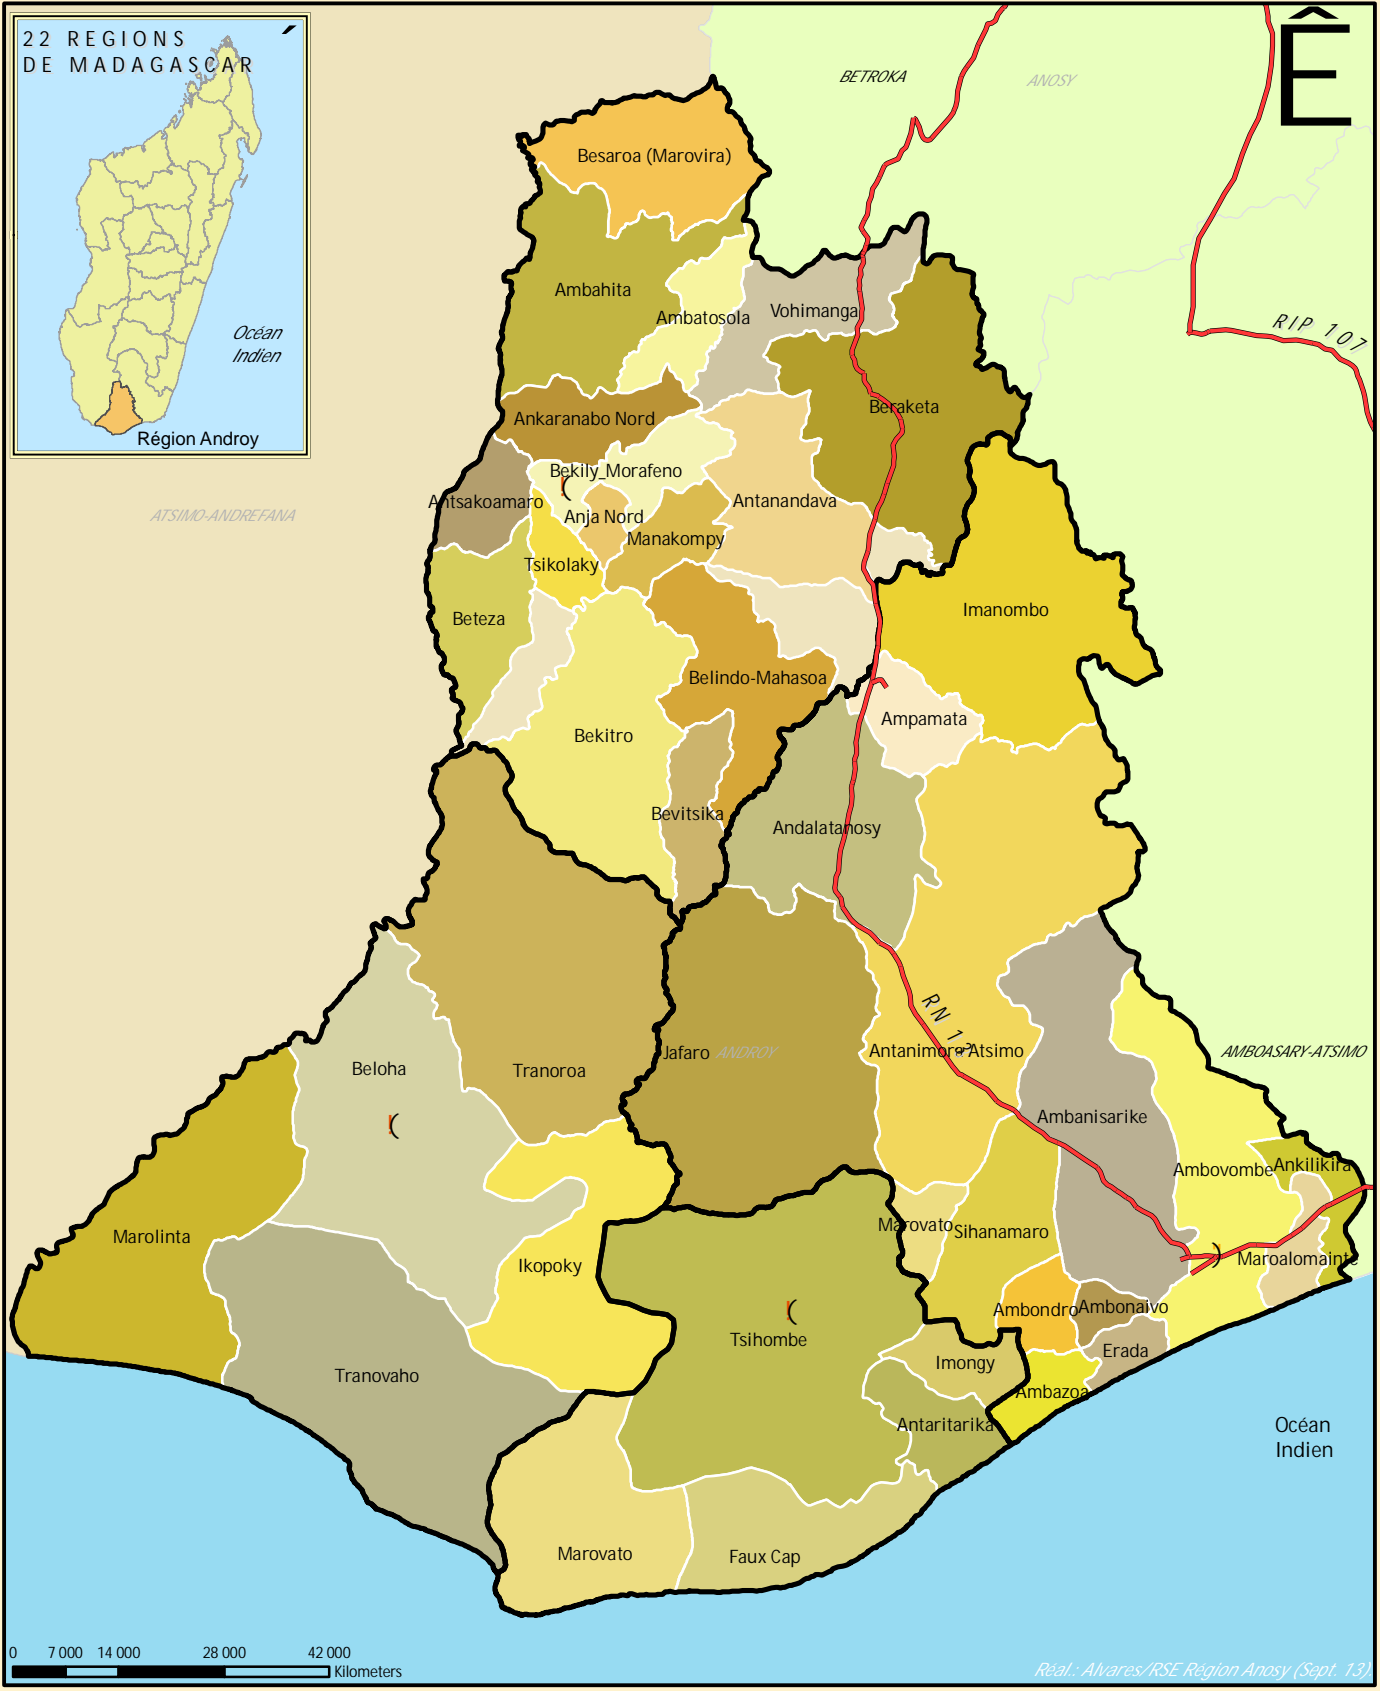

22 REGIONS DE MADAGASCAR

Océan Indien

Région Androy

ATSIMO-ANDREFANA

Real.: Alvares/RSE Région Anosy (Sept. 13)

DELIMITATION COMMUNALE REGION ANDROY

Légende:

- ) chef lieu de rég.
- ( chef lieu de dist.
- routes
- ▭ lim dist androy
- ▭ lim dist anosy
- ▭ rég voisines
- ▭ lim com androy

Source: Données FTM/Région Anosy