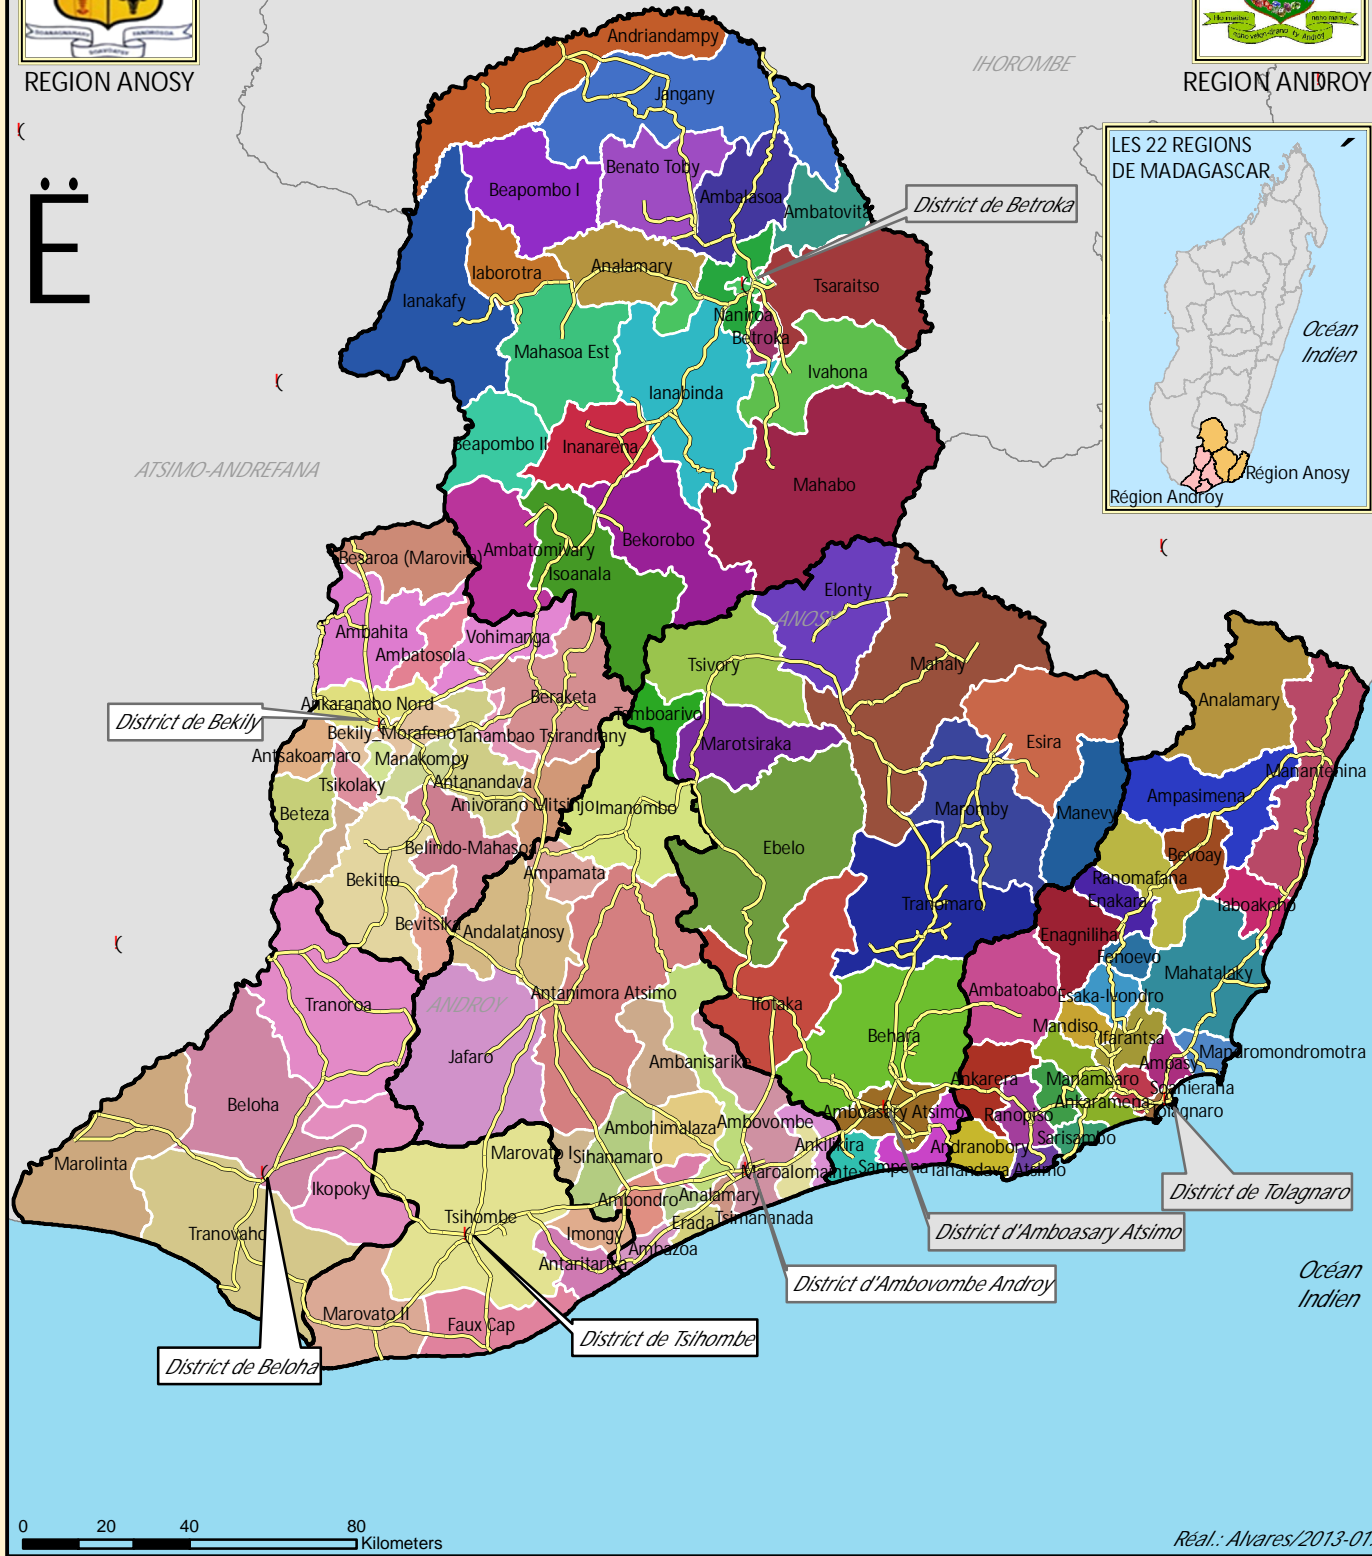

REGION ANOSY

REGION ANDROY

LES 22 REGIONS DE MADAGASCAR

Région Anosy
Région Androy

É

Réal.: Alvares/2013-01.

DELIMITATION COMMUNALE - REGION ANDROY & REGION ANOSY -

Légende:

	lim district		chef lieu de district
	22 régions		réseau route ?

Source: Données FTM/Région Anosy.